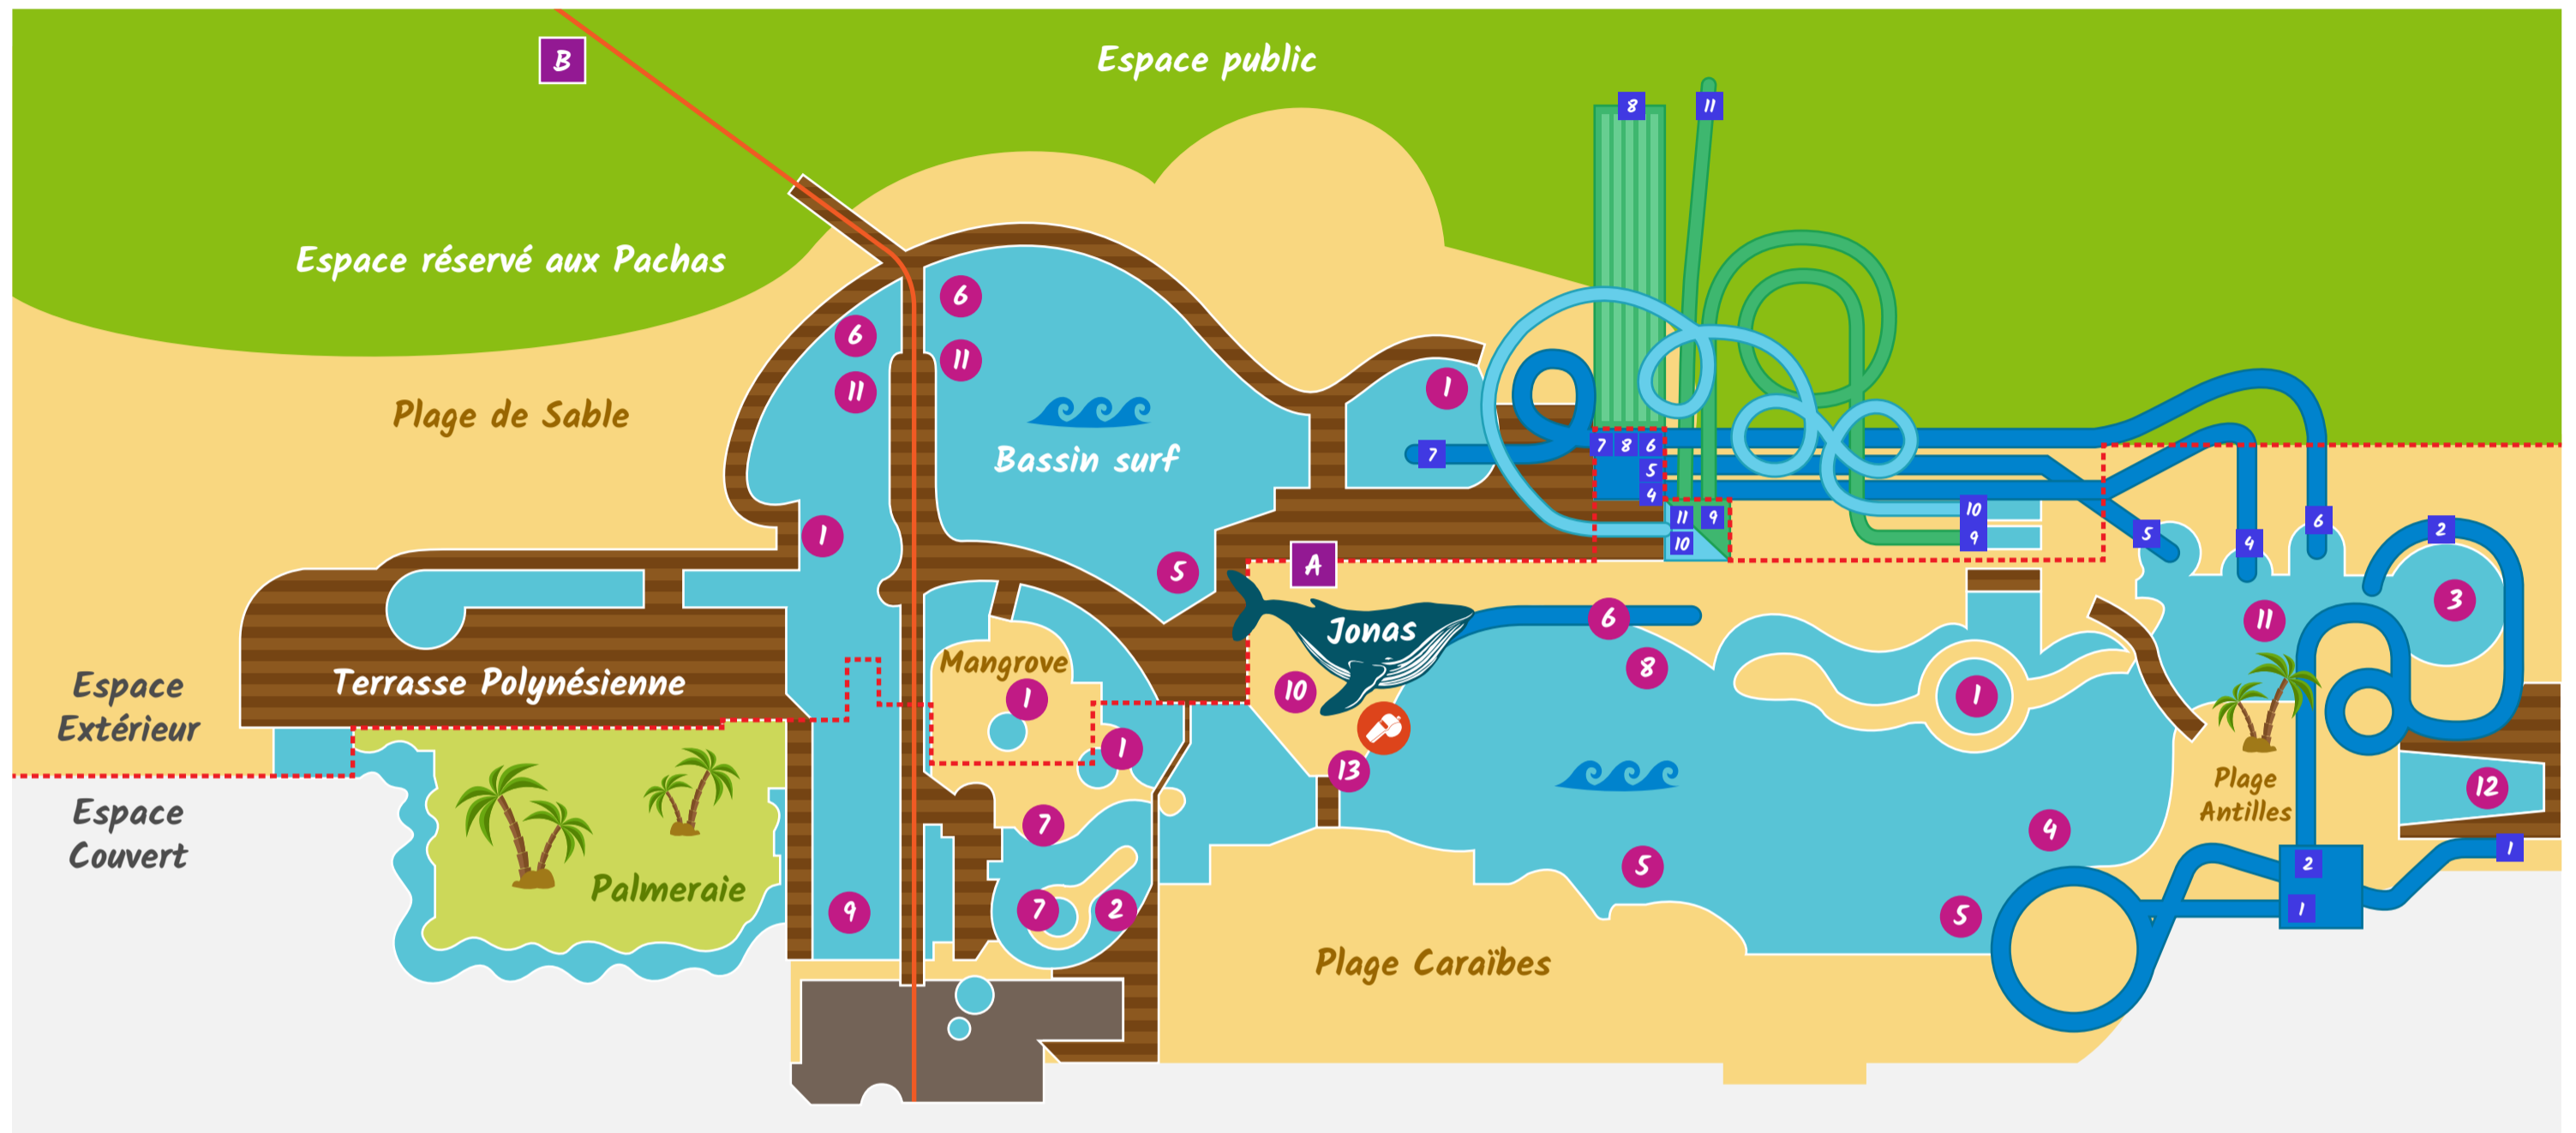

# Plan du parc *Aquaboulevard*

----- : Zone délimitant l'espace couvert de l'espace extérieur

————— : Zone délimitant l'espace Pacha forme

 : Poste de Sécurité (PS)

 : Restauration

## JEUX D'EAU

- |                                   |  |
|-----------------------------------|--|
| <b>1</b> Spas ou Jacuzzis         | <b>8</b> Cascade   |
| <b>2</b> Rivière à contre courant | <b>9</b> Aquagym   |
| <b>3</b> Bassin tourbillon        | <b>10</b> Canoë / Tapis  |
| <b>4</b> Geysers                  | <b>11</b> Champignon d'eau   |
| <b>5</b> Canons à eau             | <b>12</b> Wake Box   |
| <b>6</b> Mur d'eau                | <b>13</b> La Corde   |
| <b>7</b> Bains chauds             |  Les vagues |

- |   |
|---|
| <b>A</b> Échiquier géant  |
| <b>B</b> Mini golf  |
|  Sauna Parc (Réservé aux Pachas) |
|  Toilettes                       |
|  Espace détente                  |

## LES TOBBOGANS

- |                                  |                                    |
|----------------------------------|------------------------------------|
| <b>1</b> Aquarium                | <b>7</b> Aqualooping               |
| <b>2</b> Aquaglisse (avec bouée) | <b>8</b> Aquapiste                 |
| <b>3</b> Aquajonas               | <b>9</b> Aquareafting (avec bouée) |
| <b>4</b> Aquaplouf               | <b>10</b> Aquatube (avec bouée)    |
| <b>5</b> Aquaturbo               | <b>11</b> Aquamikaze               |
| <b>6</b> Aquasplash              |                                    |